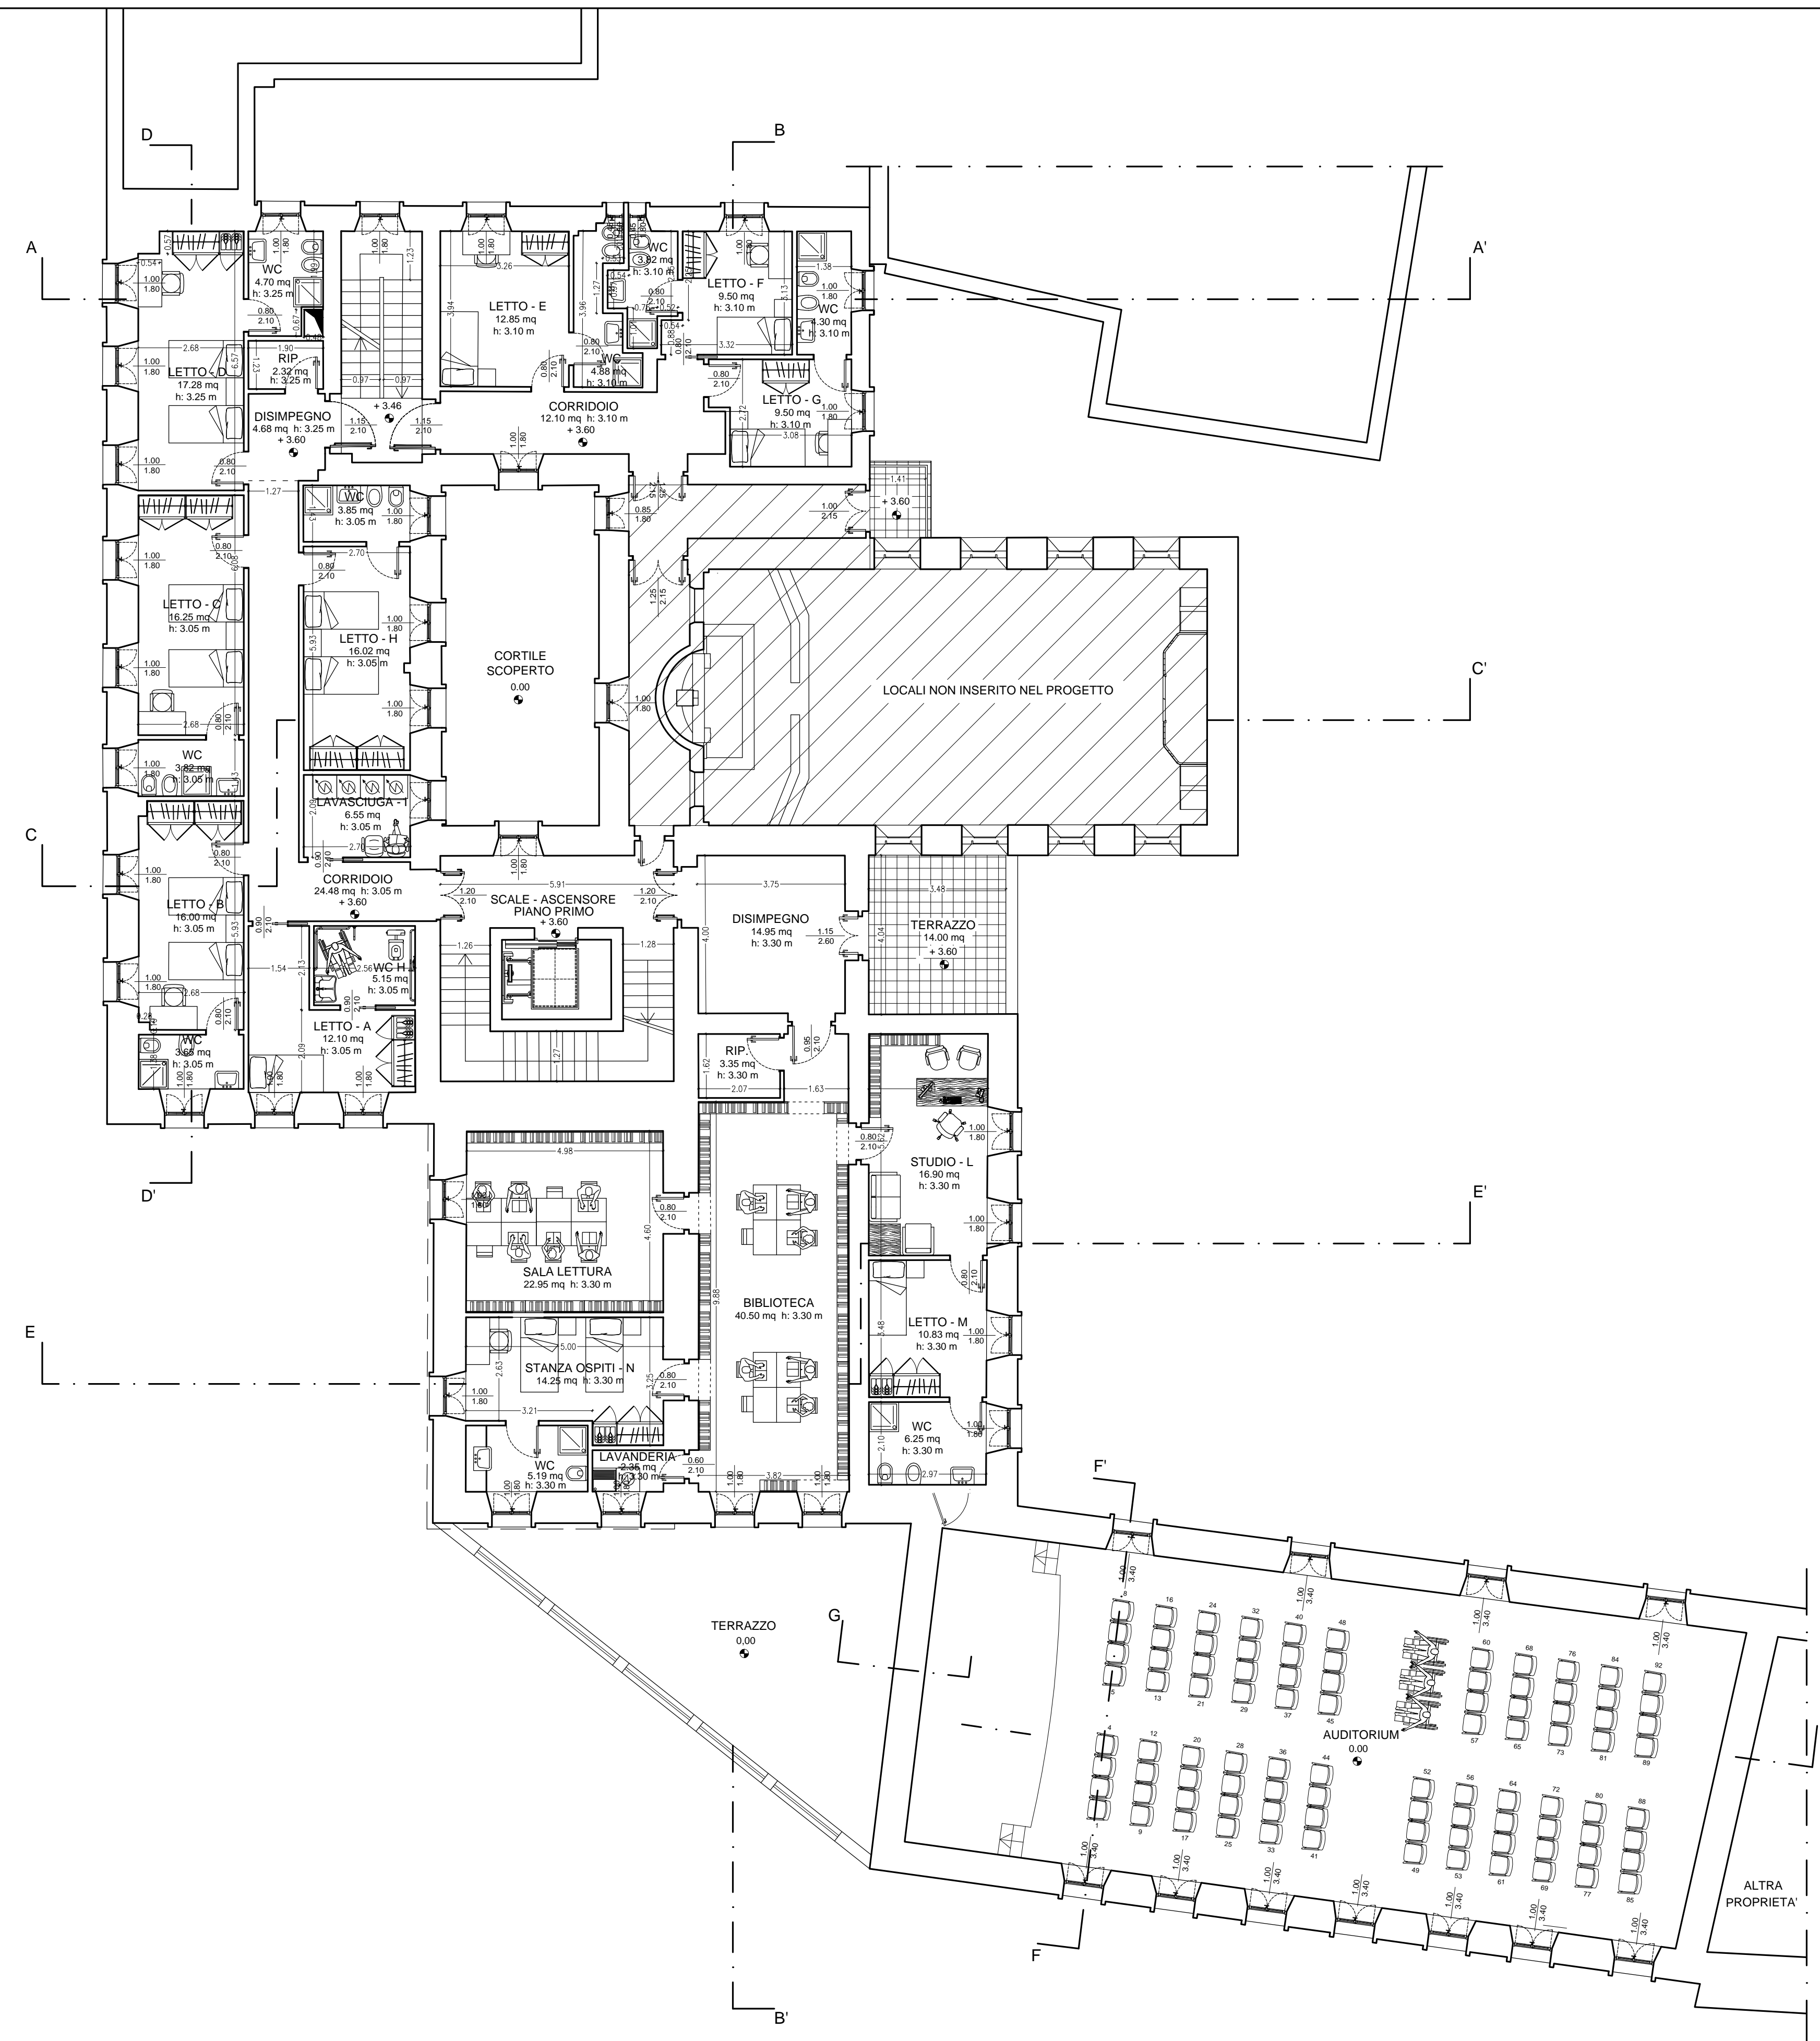

pianta piano primo

stato di fatto (1:100)

pianta piano primo

progetto (1:100)

REGIONE BASILICATA

ARCIDIOCESI DI POTENZA  
MURO LUCANO - MARSICONUOVO  
largo Duomo n.5 - 85100 Potenza

**PROGETTO OSTHELLO:**  
OSTELLO DELLA GIOVENTU' DI POTENZA  
ADATTAMENTO FUNZIONALE DELL'EX SEMINARIO VESCOVILE  
VIA VESCOVADO, POTENZA

**PROGETTO ESECUTIVO**

IL COMMITTENTE  
mons. Vitarantonio Telesca

IL PROGETTISTA  
arch. Gian Marco Santarsiero

RESTITUZIONE GRAFICA  
geom. Francesca Rinaldi

ELABORATO  
**AR07**

**STATO DI FATTO - PROGETTO**  
Pianta piano primo